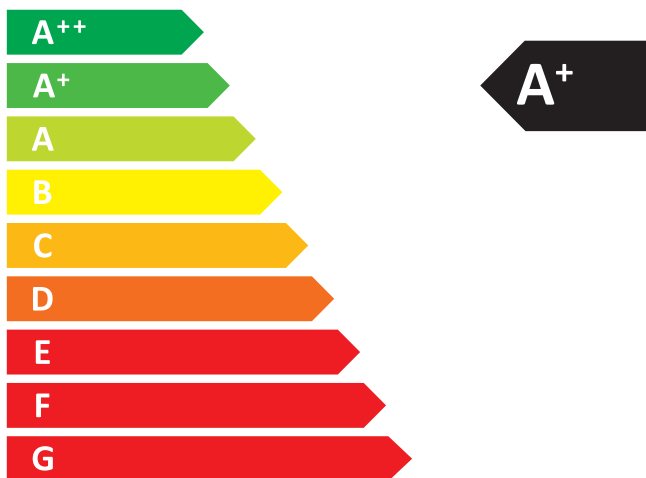

ENERG
енергия · ενεργεια

THORMA Výroba

s.r.o.

BASEL II

7,0
kW

ENERGIA · ЕНЕРГИЯ · ΕΝΕΡΓΕΙΑ · ENERGIJA · ENERGY · ENERGIE · ENERGI

2015/1186